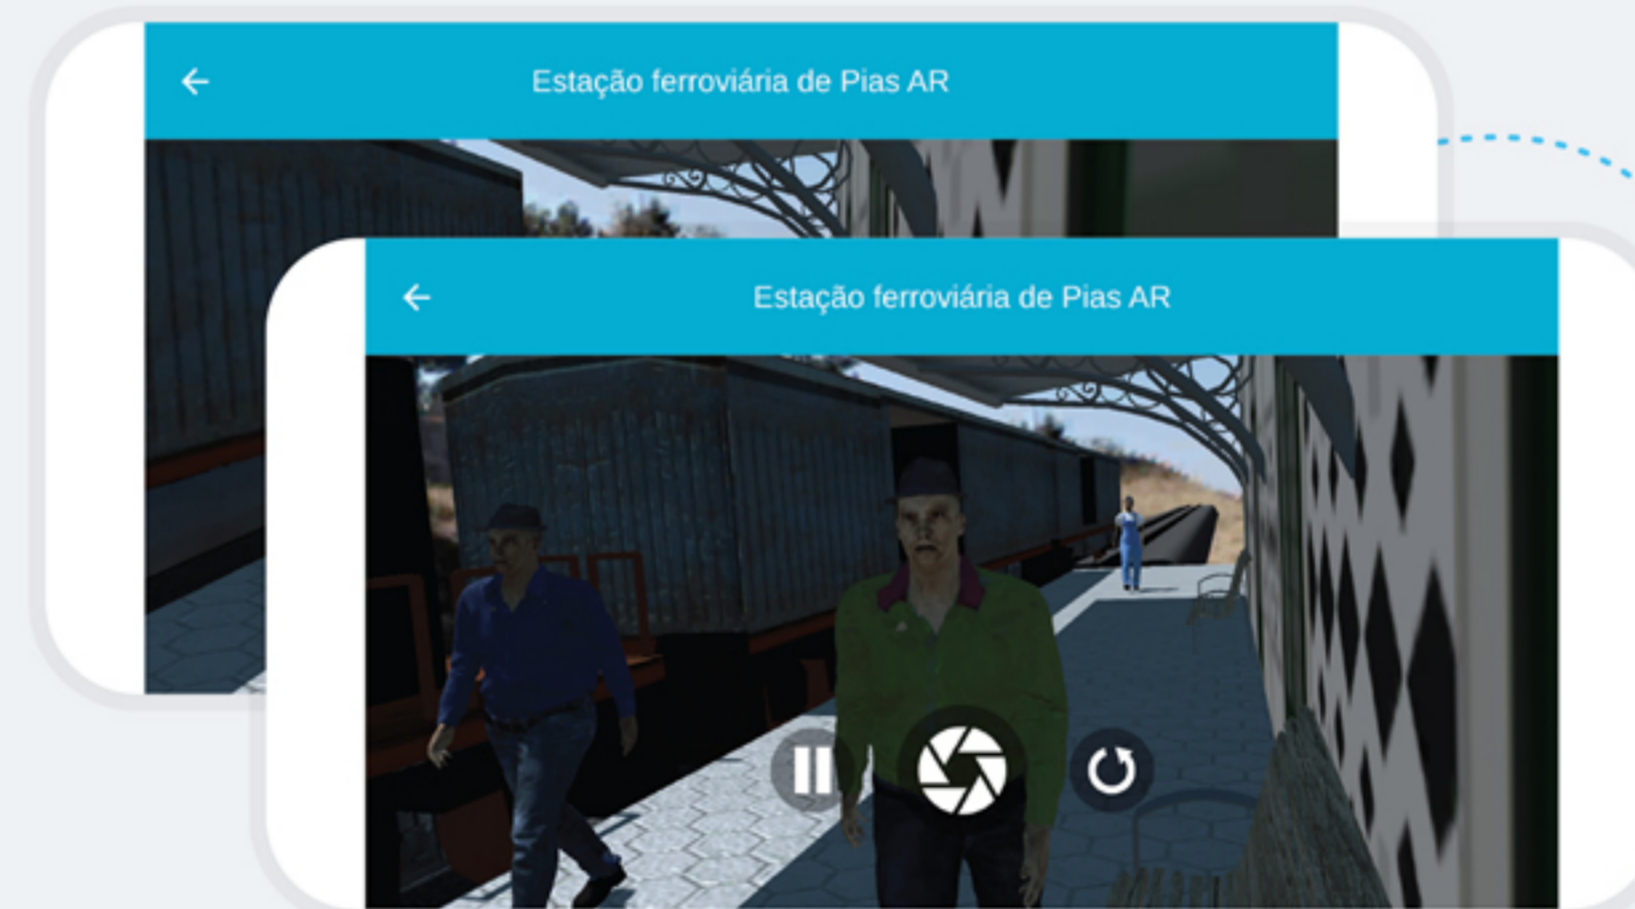

2 Conheça os pontos mais próximos de si no modo livre.
 Use the free mode to get to know the points closest to you.

3 No tema Território pode consultar os diferentes pontos notáveis e preparar a sua rota.
 Use the "Territory" section to view the different notable points and plan your route.

4 Depois é só pôr-se a caminho.
 After that, all you have to do is start your journey.

5 Cada ponto notável é apresentado com recurso a conteúdos multimédia (textos, imagens, vídeos, sons e Realidade Aumentada).
 Each notable point is presented using multimedia contents (texts, images, videos, sounds and Augmented Reality).

6 Para visualizar a Realidade Aumentada deve seguir as indicações e colocar-se no sítio certo.
 To visualize the Augmented Reality just follow the instructions and stand in the right place.

7 Pode sempre gravar a sua rota e realizá-la mais tarde. Terá acesso a toda esta informação de grande utilidade.
 You can always save your route and use it later. You will have access to all this highly useful information.