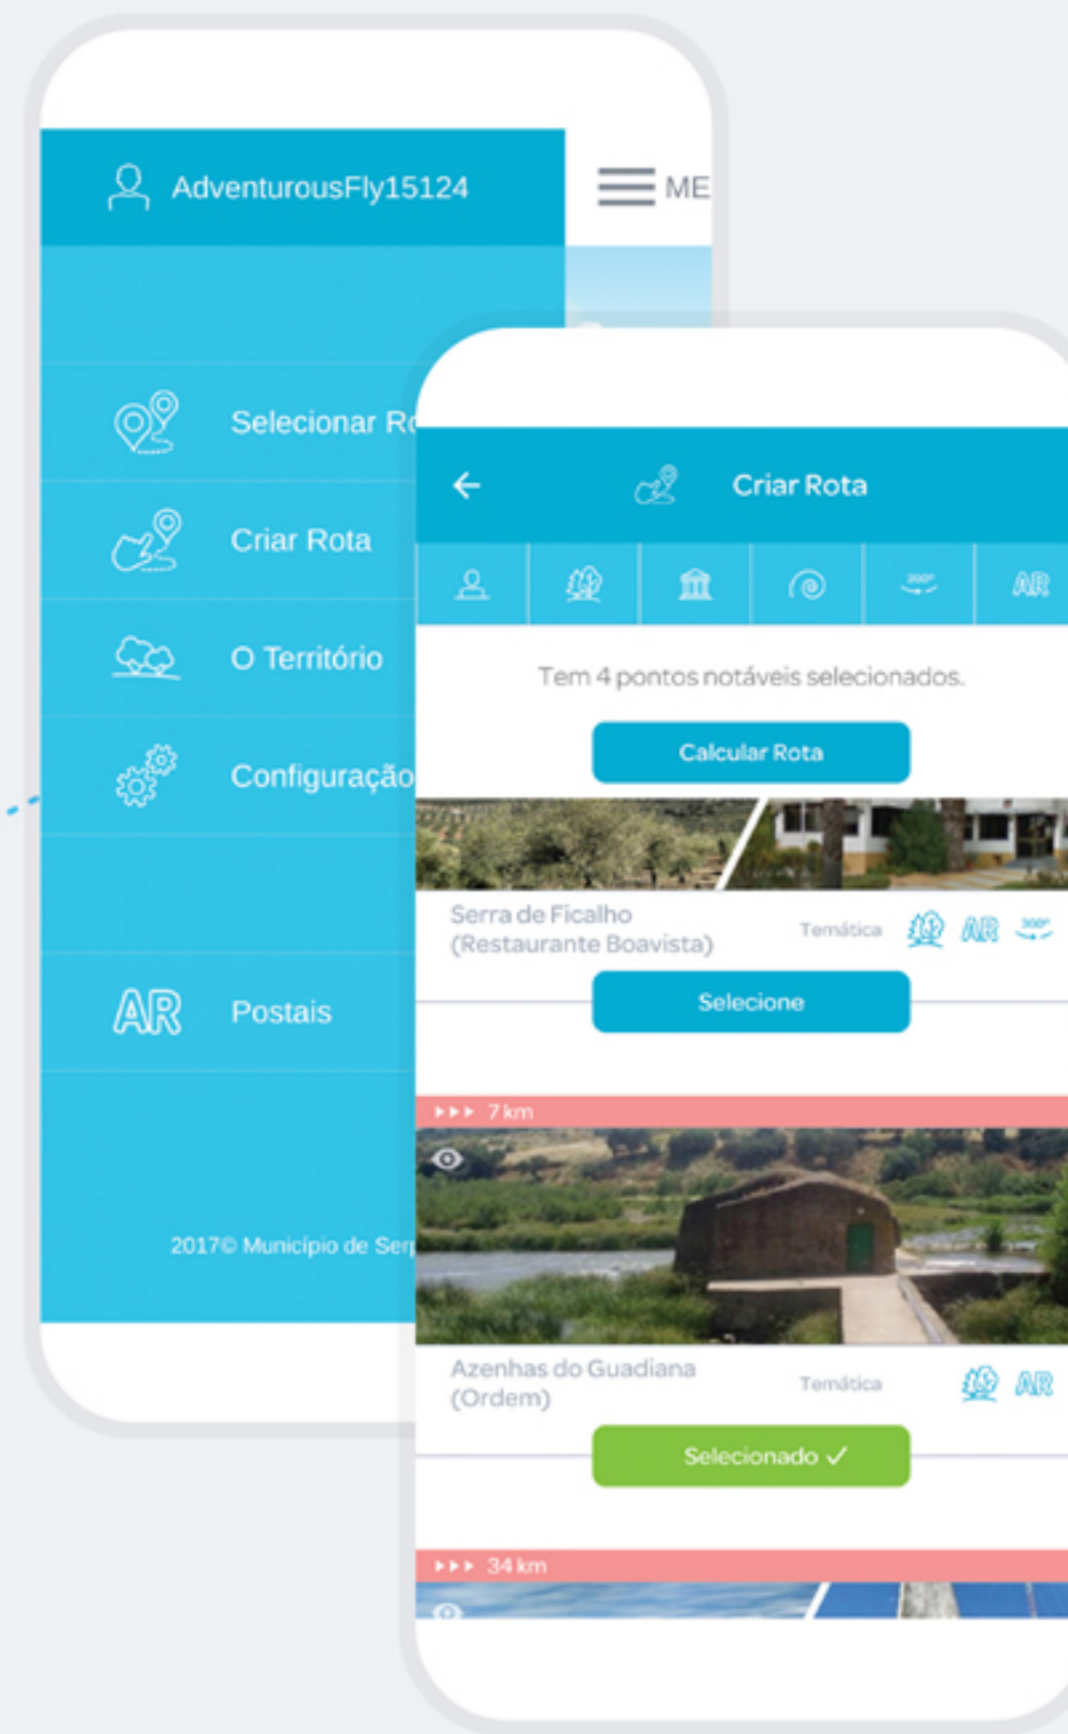

Serpa Tour, como utilizar principais etapas

Serpa Tour, how to use the main steps

1 Seleccione o idioma, registre-se, faça o login e inicie a sua exploração.
 Select the language, register, log in and start exploring.

2 Conheça os pontos mais próximos de si no modo livre.
 Use the free mode to get to know the points closest to you.

3 No tema Território pode consultar os diferentes pontos notáveis e preparar a sua rota.
 Use the "Territory" section to view the different notable points and plan your route.

4 Depois é só pôr-se a caminho.
 After that, all you have to do is start your journey.

5 Cada ponto notável é apresentado com recurso a conteúdos multimédia (textos, imagens, vídeos, sons e Realidade Aumentada).
 Each notable point is presented using multimedia contents (texts, images, videos, sounds and Augmented Reality).

6 Para visualizar a Realidade Aumentada deve seguir as indicações e colocar-se no sítio certo.
 To visualize the Augmented Reality just follow the instructions and stand in the right place.

7 Pode sempre gravar a sua rota e realizá-la mais tarde. Terá acesso a toda esta informação de grande utilidade.
 You can always save your route and use it later. You will have access to all this highly useful information.