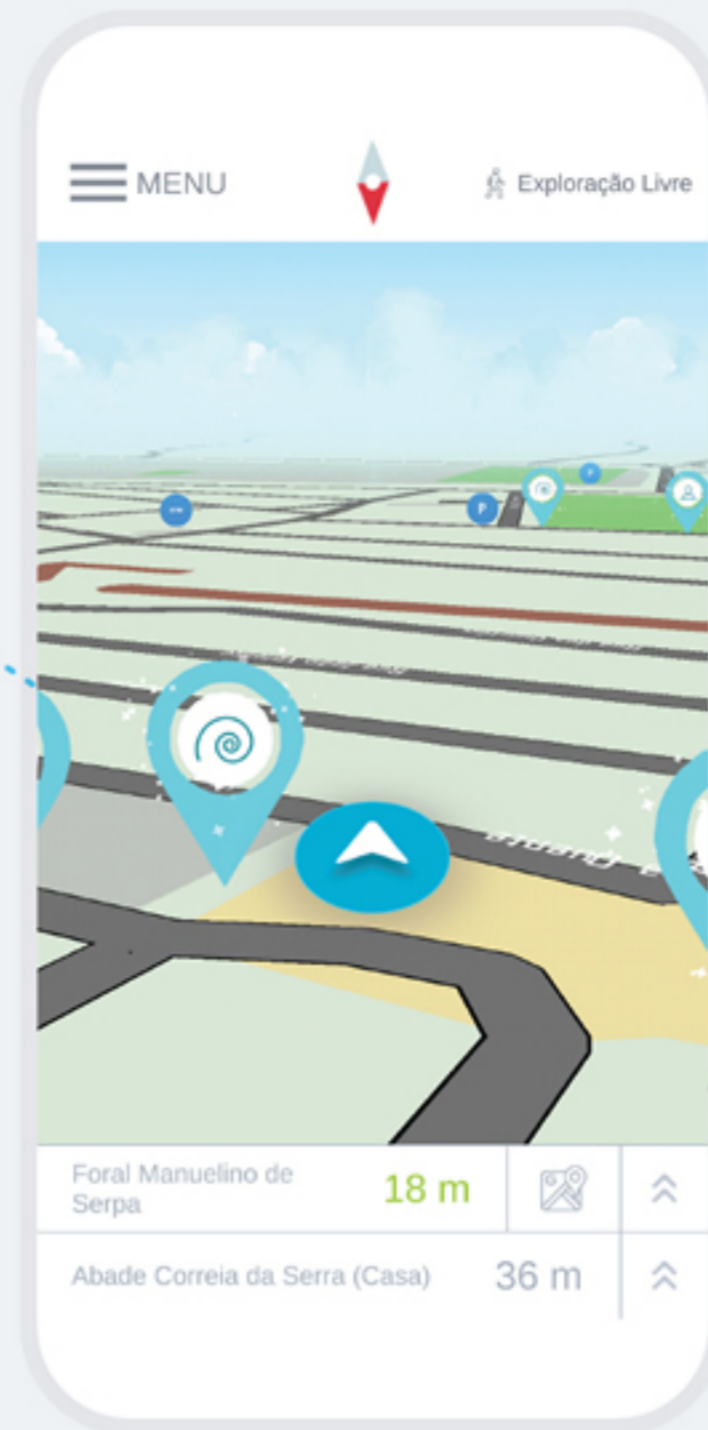

Serpa Tour, como utilizar principais etapas

Serpa Tour, how to use the main steps

1 Seleccione o idioma, registre-se, faça o login e inicie a sua exploração.
 Select the language, register, log in and start exploring.

2 Conheça os pontos mais próximos de si no modo livre.
 Use the free mode to get to know the points closest to you.

3 No tema Território pode consultar os diferentes pontos notáveis e preparar a sua rota.
 Use the "Territory" section to view the different notable points and plan your route.