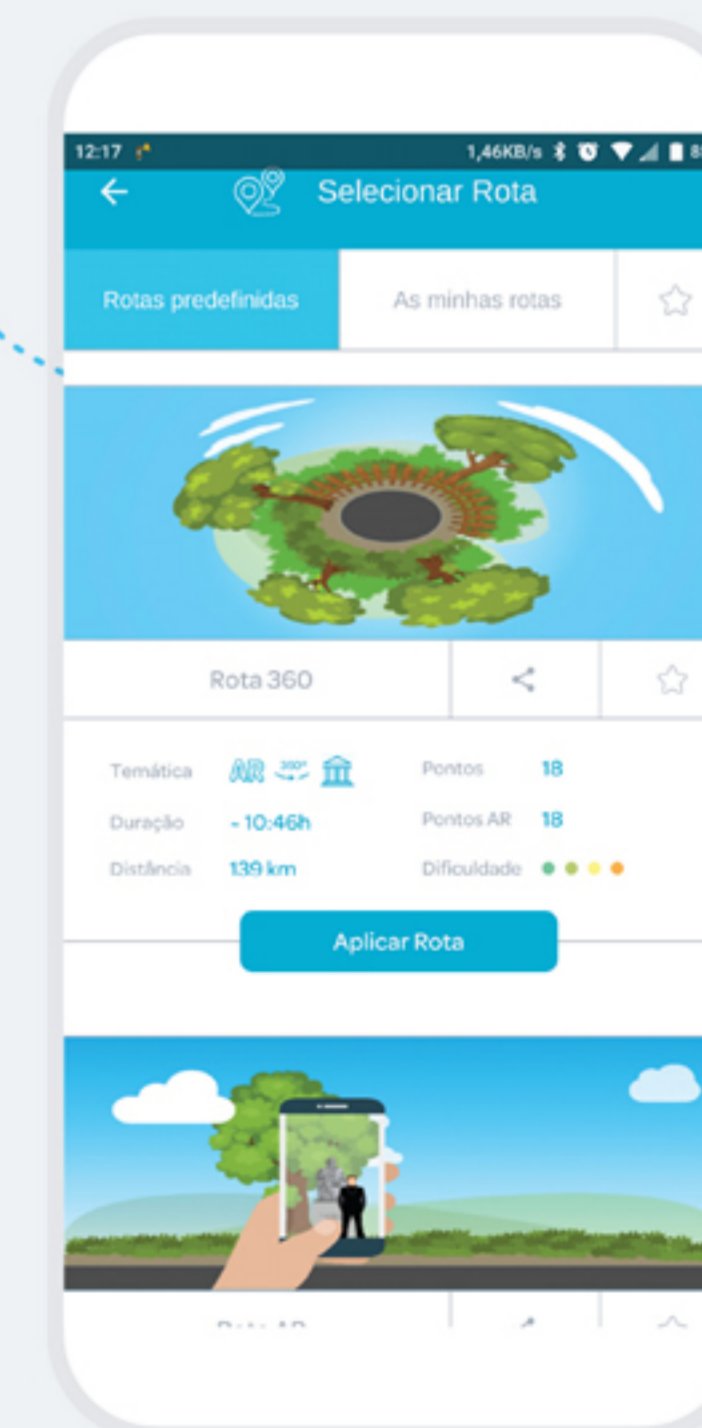

7 Pode sempre gravar a sua rota e realizá-la mais tarde. Terá acesso a toda esta informação de grande utilidade.
You can always save your route and use it later. You will have access to all this highly useful information.